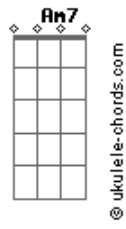

© ukulele-chords.com