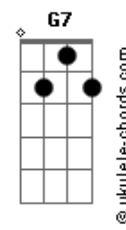

© ukulele-chords.com