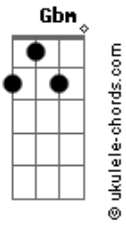

© ukulele-chords.com