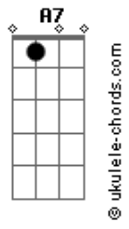

© ukulele-chords.com