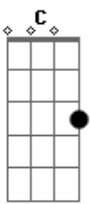

[Solo] G Em D C
Am D D

C
Antes que você pereça, já tem anjo
Am
Com as mãos estendidas pra te segurar
G C
Pois quando Deus quer dar vitória, Ele apenas ordena
Am D
Sua voz de autoridade nem o inferno pode suportar
C
Quando Ele brada, o céu se abre e a terra treme
Am
A sua voz é forte, não há quem suporte
C
Somente ouvindo a sua voz
D D C
Pra entender o que acontece aqui
G
Sinai fumega, muralha treme
Em
O céu se rasga, a glória desce
C
Prisão se abre, cadeia rompe
D
Deus manda fogo e queima a água
C G
O clima esquenta, Deus faz milagre
Em
O mal se rende e vai embora
C
O poder derrama, a unção transborda
Am D C
Quando Deus fala, é poder
G C
É só glória
G
Sinai fumega, muralha treme
Em
O céu se rasga, a glória desce
C
Prisão se abre, cadeia rompe
D
Deus manda fogo e queima a água
C G
O clima esquenta, Deus faz milagre
Em
O mal se rende e vai embora
C
O poder derrama, a unção transborda
Am D C
Quando Deus fala, é poder
G C Am
É só glória, é só glória, é só glória
[Final] D G C
G
É só glória

Acordes

© ukulele-chords.com