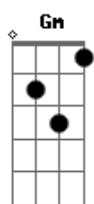

© ukulele-chords.com