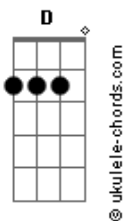

Supercombo - Explosão

tom:

Afinação: **G D A D G B E**

[Intro e riff principal] **E**

(Riff principal x4)
É teleguiado

Não tem abraço que aconchegue

Quando a onça sobe no telhado e o sangue ferve

Quem diria?

Nem sempre a gente aguenta
A corda arrebenta o canivete

G **D**
Se eu me abrir
B **A**
Quem vai ouvir a explosão
G
Sem julgar?

D
Se eu me abrir
B **A**
Quem vai ouvir a explosão
(Riff principal x2)
Sem julgar?

(Riff principal x4)
E se sobrar algum pedaço, me remonte

Pra eu acumular, tipo mega-sena de ansiedade

Quem diria?

Que o ciclo se repete
A chuva no molhado, o vinagrete

G **D**
Se eu me abrir
B **A**
Quem vai ouvir a explosão
G
Sem julgar?

Acordes

D
Se eu me abrir
B **A**
Quem vai ouvir a explosão
G
Sem julgar?

D
Se eu me abrir
B **A**
Quem vai ouvir a explosão
G
Sem julgar?

[Ponte]

G
Se eu me abrir
D
Quem vai ouvir a explosão
Sem julgar?

B
Se eu me abrir
A
Quem vai ouvir a explosão
Gb
Sem julgar?

G
Se eu me abrir
D
Quem vai ouvir a explosão
Sem julgar?

B
Se eu me abrir
A
Quem vai ouvir a explosão
Gb
Sem julgar?

(Riff principal x2)
Sem julgar?
Sem julgar?