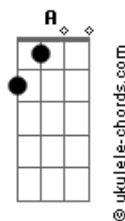

Supercombo - Explosão

tom:

Afinação: **G D A D G B E**

[Intro e riff principal] **E**

(Riff principal x4)
É teleguiado

Não tem abraço que aconchegue

Quando a onça sobe no telhado e o sangue ferve

Quem diria?

Nem sempre a gente aguenta
A corda arrebenta o canivete

G **D**
Se eu me abrir
B **A**
Quem vai ouvir a explosão
G
Sem julgar?

D
Se eu me abrir
B **A**
Quem vai ouvir a explosão
(Riff principal x2)
Sem julgar?

(Riff principal x4)
E se sobrar algum pedaço, me remonte

Pra eu acumular, tipo mega-sena de ansiedade

Quem diria?

Que o ciclo se repete
A chuva no molhado, o vinagrete

G **D**
Se eu me abrir
B **A**
Quem vai ouvir a explosão
G
Sem julgar?

Acordes

D
Se eu me abrir
B **A**
Quem vai ouvir a explosão
G
Sem julgar?

D
Se eu me abrir
B **A**
Quem vai ouvir a explosão
G
Sem julgar?

[Ponte]

G
Se eu me abrir
D
Quem vai ouvir a explosão
Sem julgar?

B
Se eu me abrir
A
Quem vai ouvir a explosão
Gb
Sem julgar?

G
Se eu me abrir
D
Quem vai ouvir a explosão
Sem julgar?

B
Se eu me abrir
A
Quem vai ouvir a explosão
Gb
Sem julgar?

(Riff principal x2)
Sem julgar?
Sem julgar?