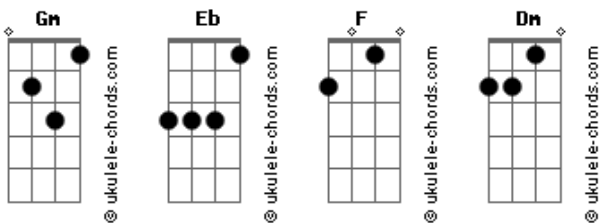

# Supercombo - Nossas Pitangas

tom:  
Gm

Intro: Gm

**Eb**  
Você me entende e me espeta tão bem  
**Gm**  
Faz de gato e sapato e acho que eu também  
**Eb**  
Porco espinho, de perto eu sei  
**Gm**  
Que a gente se machuca  
**Eb**  
E tá tudo bem

**F**  
Sua dor, minha dor, nosso amor  
**Eb**  
Sua dor, minha dor, nosso amor  
**Gm**  
Sua dor, minha dor, nosso amor  
**F**  
Sua dor, minha dor

**Eb**  
Se viver é sofrer  
**F**  
Me deixa chorar com você  
**Eb**  
As nossas pitangas  
**F**  
Eu planto pra ver (eu pago pra ver)

## Acordes

[Ponte] **Eb F Eb F**

**Eb**  
Ninguém entende o que a gente tem  
**Gm**  
É o doce salgado, frio que derrete  
**Eb**  
Porco espinho, de perto eu sei  
**Gm Eb**  
Que a gente se machuca e tá tudo bem