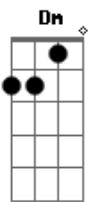

© ukulele-chords.com