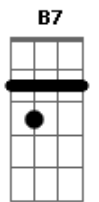

© ukulele-chords.com