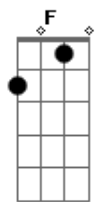

© ukulele-chords.com