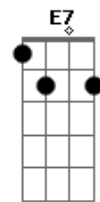

© ukulele-chords.com