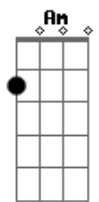

C Dm
 Tua lata vai amassar

E7
 Se prepara robozin

Am Dm C E7 F
 O tempo vai te rolar do alto do morro e sim

C Dm
 Tua lata vai amassar

E7 Am Dm C
 Abra esse teu mundin

E7
 Se prepara robozin

(Am Dm C)

Acordes