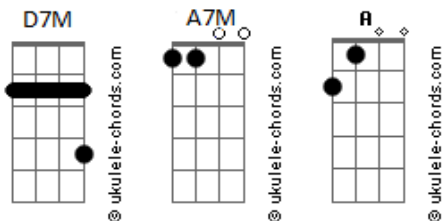

# Superlua - Fecho Os Olhos

tom:

Intro: D7M A7M <sup>A</sup>D7M A7M

[Primeira Parte]

D7M A7M  
 Todo dia, sol, manhã, café  
 D7M A7M  
 Acordo cedo, pro que der e vier  
 D7M A7M  
 Seja você quem você quiser  
 D7M A7M  
 Homem, bicho, estrela, anjo, mulher

[Refrão]

D7M A7M  
 Fecho os olhos, só pra não te ver  
 D7M A7M  
 Mas quando eu fecho, só vejo eu e você

[Passagem] D7M A7M

[Segunda Parte]

D7M A7M  
 Sei que as vezes, vai falhar a fé

## Acordes

D7M A7M  
 Mas agunte firme, fique sempre de pé  
 D7M A7M  
 O Vento bom vai mudar a maré  
 D7M A7M  
 Basta ser forte e eu sei que você é

[Refrão]

D7M A7M  
 Fecho os olhos, só pra não te ver  
 D7M A7M  
 Mas quando eu fecho, só vejo eu e você  
 D7M A7M  
 E eu fecho os olhos, só pra não te ver  
 D7M A7M  
 Mas quando eu fecho, só vejo eu e você