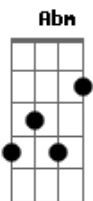

© ukulele-chords.com

© ukulele-chords.com