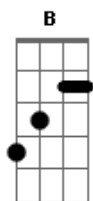

Swing & Simpatia - Sem Parar

Tom: B

Sabe quanto tempo faz que eu tô atrás

De fazer assim de te trazer pra mim

Te perder não dá mais não, não, não

E acabar com a solidão do meu coração

Já que eu sou do bem sei que você também

Te perder não dá não

Abm

Abm

Sei que o nosso caso as vezes é um sobe e desce

Se a gente perde tempo a gente não se esquece

E fica sempre um querendo saber do outro

E telefonando um ciúme louco onde isso vai parar

Quando a gente se encontrar

Quem sabe o que vai dar o que vai ser

É só você se aproximar deixar eu te abraçar

E acontecer sem parar

Acordes