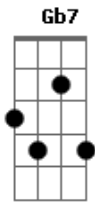

© ukulele-chords.com