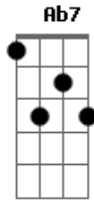

© ukulele-chords.com