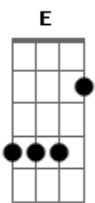

© ukulele-chords.com