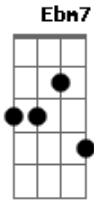

© ukulele-chords.com