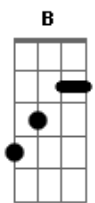

© ukulele-chords.com