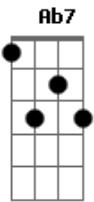

© ukulele-chords.com