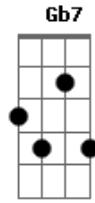

© ukulele-chords.com