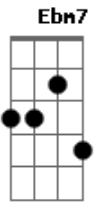

© ukulele-chords.com