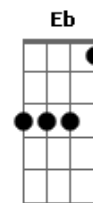

© ukulele-chords.com