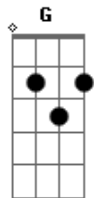

© ukulele-chords.com