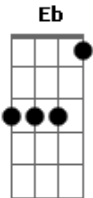

© ukulele-chords.com