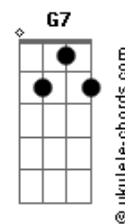

Talmidim Music - Quero Ser Selado

tom:

E_b

[Estrofe]

E_b **E_b**
Estou aqui mais uma vez
Cm7 **B_b**
Querendo ouvir a tua voz
E_b **E_b**
Meu coração provado foi
Cm7 **B_b**
Eu não mereço o teu amor

E_b **A_b**
Já encontrei um amor tão forte
Cm7 **B_b**
Que me resgatou da escuridão
E_b **A_b**
Quero enxergar mais uma vez
Cm7 **B_b**
A tua glória nesse lugar

A_b **Fm7**
Vou mergulhar no teu rio
E_b **B_b**
Quero sentir o teu amor
A_b **Fm7**
Selado fui pelo teu sangue
E_b **B_b**
Lá na cruz se entregou

[Pré-Refrão]

E_b **A_b**
Vem mais uma vez
E **A_b** **E_b**
Marca minha história, apaga o meu passado
B_b
Refaz a minha vida
E_b **A_b**
Quero ser selado, pela tua presença
E_b **B_b**
Mais uma vez, mais uma vez

[Refrão]

A_b **Fm7**
Não será o fogo que vai me queimar
E_b
Não serão as águas que vão me afogar
B_b
Só tua presença vai me selar
A_b **Fm7**
E na tempestade não vou naufragar
E_b
Não é essa luta que vai me matar
B_b
Só tua presença
A_b **B_b** **Cm7**

Acordes

Vai me ajudar, vai me ajudar
E_b **B_b**
É só tua presença que vai me ajudar

[Ponte]

A_b **Fm7**
Olhe para o alto que o socorro vem
E_b
Dobre os joelhos que a resposta vem
B_b
Só tua presença que me sustém

A_b **Em7** **Fm7**
Olhe para o alto que o socorro vem
E_b
Dobre os joelhos que a resposta vem
B_b **A_b**
Só tua presença que me sustem
B_b **Cm7** **E_b** **B_b**
Que me sustém

G7 **Cm7** **B_b**
Quem é digno de romper os sete selos
A_b
Desse livro e abri-lo, somente eles
E_b **G7**
Jesus, esse é nome dele

Cm7 **B_b**
Quem é digno de romper os sete selos
A_b
Desse livro e abri-lo, somente ele
E_b **B_b** **A_b**
Jesus, esse é nome dele, esse é nome dele

B_b **Cm7** **E_b**
Esse é nome dele, esse é nome dele
B_b
O nome de Jesus

[Refrão Final]

Fm7 **A_b**
Não será o fogo que vai me queimar
E_b
Não serão as águas que vão me afogar
B_b
Só tua presença, vai me selar
A_b
E na tempestade não vou naufragar
B_b **Gm7** **Cm7**
Não é essa luta que vai me matar
B_bm7 **E_b** **A_b** **Bm7**
Só tua presença vai me ajudar
Bm7 **Cm7** **E_b**
Vai me ajudar, é só tua presença que vai
B_b
Me ajudar