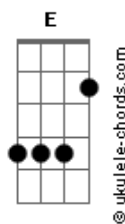

Talmidim Music - Quero Ser Selado

tom:

E_b

[Estrofe]

E_b **E_b**
Estou aqui mais uma vez
Cm7 **B_b**
Querendo ouvir a tua voz
E_b **E_b**
Meu coração provado foi
Cm7 **B_b**
Eu não mereço o teu amor

E_b **A_b**
Já encontrei um amor tão forte
Cm7 **B_b**
Que me resgatou da escuridão
E_b **A_b**
Quero enxergar mais uma vez
Cm7 **B_b**
A tua glória nesse lugar

A_b **Fm7**
Vou mergulhar no teu rio
E_b **B_b**
Quero sentir o teu amor
A_b **Fm7**
Selado fui pelo teu sangue
E_b **B_b**
Lá na cruz se entregou

[Pré-Refrão]

E_b **A_b**
Vem mais uma vez
E **A_b** **E_b**
Marca minha história, apaga o meu passado
B_b
Refaz a minha vida
E_b **A_b**
Quero ser selado, pela tua presença
E_b **B_b**
Mais uma vez, mais uma vez

Acordes

Vai me ajudar, vai me ajudar
E_b **B_b**
É só tua presença que vai me ajudar

[Ponte]

A_b **Fm7**
Olhe para o alto que o socorro vem
E_b
Dobre os joelhos que a resposta vem
B_b
Só tua presença que me sustém

A_b **Em7** **Fm7**
Olhe para o alto que o socorro vem
E_b
Dobre os joelhos que a resposta vem
B_b **A_b**
Só tua presença que me sustem
B_b **Cm7** **E_b** **B_b**
Que me sustém

G7 **Cm7** **B_b**
Quem é digno de romper os sete selos
A_b
Desse livro e abri-lo, somente eles
E_b **G7**
Jesus, esse é nome dele