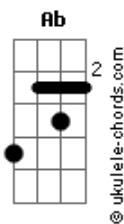

Talmidim Music - Quero Ser Selado

tom:

E_b

[Estrofe]

E_b **E_b**
Estou aqui mais uma vez
Cm7 **B_b**
Querendo ouvir a tua voz
E_b **E_b**
Meu coração provado foi
Cm7 **B_b**
Eu não mereço o teu amor

E_b **A_b**
Já encontrei um amor tão forte
Cm7 **B_b**
Que me resgatou da escuridão
E_b **A_b**
Quero enxergar mais uma vez
Cm7 **B_b**
A tua glória nesse lugar

A_b **Fm7**
Vou mergulhar no teu rio
E_b **B_b**
Quero sentir o teu amor
A_b **Fm7**
Selado fui pelo teu sangue
E_b **B_b**
Lá na cruz se entregou

[Pré-Refrão]

E_b **A_b**
Vem mais uma vez
E **A_b** **E_b**
Marca minha história, apaga o meu passado
B_b
Refaz a minha vida
E_b **A_b**
Quero ser selado, pela tua presença
E_b **B_b**
Mais uma vez, mais uma vez

Acordes

Vai me ajudar, vai me ajudar
E_b **B_b**
É só tua presença que vai me ajudar

[Ponte]

A_b **Fm7**
Olhe para o alto que o socorro vem
E_b
Dobre os joelhos que a resposta vem
B_b
Só tua presença que me sustém

A_b **Em7** **Fm7**
Olhe para o alto que o socorro vem
E_b
Dobre os joelhos que a resposta vem
B_b **A_b**
Só tua presença que me sustem
B_b **Cm7** **E_b** **B_b**
Que me sustém

G7 **Cm7** **B_b**
Quem é digno de romper os sete selos
A_b
Desse livro e abri-lo, somente eles
E_b **G7**
Jesus, esse é nome dele