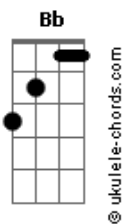

Talmidim Music - Quero Ser Selado

tom:

E_b

[Estrofe]

E_b **E_b**
Estou aqui mais uma vez
Cm7 **B_b**
Querendo ouvir a tua voz
E_b **E_b**
Meu coração provado foi
Cm7 **B_b**
Eu não mereço o teu amor

E_b **A_b**
Já encontrei um amor tão forte
Cm7 **B_b**
Que me resgatou da escuridão
E_b **A_b**
Quero enxergar mais uma vez
Cm7 **B_b**
A tua glória nesse lugar

A_b **Fm7**
Vou mergulhar no teu rio
E_b **B_b**
Quero sentir o teu amor
A_b **Fm7**
Selado fui pelo teu sangue
E_b **B_b**
Lá na cruz se entregou

[Pré-Refrão]

E_b **A_b**
Vem mais uma vez
E **A_b** **E_b**
Marca minha história, apaga o meu passado
B_b
Refaz a minha vida
E_b **A_b**
Quero ser selado, pela tua presença
E_b **B_b**
Mais uma vez, mais uma vez

Acordes

Vai me ajudar, vai me ajudar
E_b **B_b**
É só tua presença que vai me ajudar

[Ponte]

A_b **Fm7**
Olhe para o alto que o socorro vem
E_b
Dobre os joelhos que a resposta vem
B_b
Só tua presença que me sustém

A_b **Em7** **Fm7**
Olhe para o alto que o socorro vem
E_b
Dobre os joelhos que a resposta vem
B_b **A_b**
Só tua presença que me sustem
B_b **Cm7** **E_b** **B_b**
Que me sustém

G7 **Cm7** **B_b**
Quem é digno de romper os sete selos
A_b
Desse livro e abri-lo, somente eles
E_b **G7**
Jesus, esse é nome dele