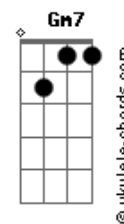

Talmidim Music - Quero Ser Selado

tom:

E_b

[Estrofe]

E_b **E_b**
Estou aqui mais uma vez
Cm7 **B_b**
Querendo ouvir a tua voz
E_b **E_b**
Meu coração provado foi
Cm7 **B_b**
Eu não mereço o teu amor

E_b **A_b**
Já encontrei um amor tão forte
Cm7 **B_b**
Que me resgatou da escuridão
E_b **A_b**
Quero enxergar mais uma vez
Cm7 **B_b**
A tua glória nesse lugar

A_b **Fm7**
Vou mergulhar no teu rio
E_b **B_b**
Quero sentir o teu amor
A_b **Fm7**
Selado fui pelo teu sangue
E_b **B_b**
Lá na cruz se entregou

[Pré-Refrão]

E_b **A_b**
Vem mais uma vez
E **A_b** **E_b**
Marca minha história, apaga o meu passado
B_b
Refaz a minha vida
E_b **A_b**
Quero ser selado, pela tua presença
E_b **B_b**
Mais uma vez, mais uma vez

[Refrão]

A_b **Fm7**
Não será o fogo que vai me queimar
E_b
Não serão as águas que vão me afogar
B_b
Só tua presença vai me selar
A_b **Fm7**
E na tempestade não vou naufragar
E_b
Não é essa luta que vai me matar
B_b
Só tua presença
A_b **B_b** **Cm7**

Acordes

Vai me ajudar, vai me ajudar
E_b **B_b**
É só tua presença que vai me ajudar

[Ponte]

A_b **Fm7**
Olhe para o alto que o socorro vem
E_b
Dobre os joelhos que a resposta vem
B_b
Só tua presença que me sustém

A_b **Em7** **Fm7**
Olhe para o alto que o socorro vem
E_b
Dobre os joelhos que a resposta vem
B_b **A_b**
Só tua presença que me sustem
B_b **Cm7** **E_b** **B_b**
Que me sustém

G7 **Cm7** **B_b**
Quem é digno de romper os sete selos
A_b
Desse livro e abri-lo, somente eles
E_b **G7**
Jesus, esse é nome dele

Cm7 **B_b**
Quem é digno de romper os sete selos
A_b
Desse livro e abri-lo, somente ele
E_b **B_b** **A_b**
Jesus, esse é nome dele, esse é nome dele

B_b **Cm7** **E_b**
Esse é nome dele, esse é nome dele
B_b
O nome de Jesus

[Refrão Final]

Fm7 **A_b**
Não será o fogo que vai me queimar
E_b
Não serão as águas que vão me afogar
B_b
Só tua presença, vai me selar
A_b
E na tempestade não vou naufragar
B_b **Gm7** **Cm7**
Não é essa luta que vai me matar
B_bm7 **E_b** **A_b** **Bm7**
Só tua presença vai me ajudar
Bm7 **Cm7** **E_b**
Vai me ajudar, é só tua presença que vai
B_b
Me ajudar