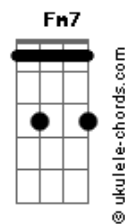

Talmidim Music - Quero Ser Selado

tom:

E_b

[Estrofe]

E_b **E_b**
Estou aqui mais uma vez
Cm7 **B_b**
Querendo ouvir a tua voz
E_b **E_b**
Meu coração provado foi
Cm7 **B_b**
Eu não mereço o teu amor

E_b **A_b**
Já encontrei um amor tão forte
Cm7 **B_b**
Que me resgatou da escuridão
E_b **A_b**
Quero enxergar mais uma vez
Cm7 **B_b**
A tua glória nesse lugar

A_b **Fm7**
Vou mergulhar no teu rio
E_b **B_b**
Quero sentir o teu amor
A_b **Fm7**
Selado fui pelo teu sangue
E_b **B_b**
Lá na cruz se entregou

[Pré-Refrão]

E_b **A_b**
Vem mais uma vez
E **A_b** **E_b**
Marca minha história, apaga o meu passado
B_b
Refaz a minha vida
E_b **A_b**
Quero ser selado, pela tua presença
E_b **B_b**
Mais uma vez, mais uma vez

Acordes

Vai me ajudar, vai me ajudar
E_b **B_b**
É só tua presença que vai me ajudar

[Ponte]

A_b **Fm7**
Olhe para o alto que o socorro vem
E_b
Dobre os joelhos que a resposta vem
B_b
Só tua presença que me sustém

A_b **Em7** **Fm7**
Olhe para o alto que o socorro vem
E_b
Dobre os joelhos que a resposta vem
B_b **A_b**
Só tua presença que me sustem
B_b **Cm7** **E_b** **B_b**
Que me sustém

G7 **Cm7** **B_b**
Quem é digno de romper os sete selos
A_b
Desse livro e abri-lo, somente eles
E_b **G7**
Jesus, esse é nome dele