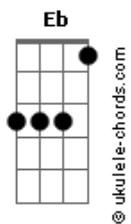

Talmidim Music - Quero Ser Selado

tom:

E_b

[Estrofe]

E_b **E_b**
Estou aqui mais uma vez
Cm7 **B_b**
Querendo ouvir a tua voz
E_b **E_b**
Meu coração provado foi
Cm7 **B_b**
Eu não mereço o teu amor

E_b **A_b**
Já encontrei um amor tão forte
Cm7 **B_b**
Que me resgatou da escuridão
E_b **A_b**
Quero enxergar mais uma vez
Cm7 **B_b**
A tua glória nesse lugar

A_b **Fm7**
Vou mergulhar no teu rio
E_b **B_b**
Quero sentir o teu amor
A_b **Fm7**
Selado fui pelo teu sangue
E_b **B_b**
Lá na cruz se entregou

[Pré-Refrão]

E_b **A_b**
Vem mais uma vez
E **A_b** **E_b**
Marca minha história, apaga o meu passado
B_b
Refaz a minha vida
E_b **A_b**
Quero ser selado, pela tua presença
E_b **B_b**
Mais uma vez, mais uma vez

Acordes

Vai me ajudar, vai me ajudar
E_b **B_b**
É só tua presença que vai me ajudar

[Ponte]

A_b **Fm7**
Olhe para o alto que o socorro vem
E_b
Dobre os joelhos que a resposta vem
B_b
Só tua presença que me sustém

A_b **Em7** **Fm7**
Olhe para o alto que o socorro vem
E_b
Dobre os joelhos que a resposta vem
B_b **A_b**
Só tua presença que me sustem
B_b **Cm7** **E_b** **B_b**
Que me sustém

G7 **Cm7** **B_b**
Quem é digno de romper os sete selos
A_b
Desse livro e abri-lo, somente eles
E_b **G7**
Jesus, esse é nome dele