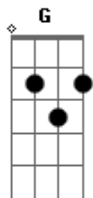

Tarcísio do Acordeon - Literalmente

tom:

Intro: C G Am F Fm
C G Am F Fm

Deus deu a forma pra ti

De um dia encontrar

Da mesma forma que eu

Desejei encontrar

Um alguém como eu

Literalmente eu vou pirar

Se você um dia me deixar

Literalmente eu vou pirar

Se você um dia me deixar

(C G)

Não, não me deixa, não

Acordes

© ukulele-chords.com