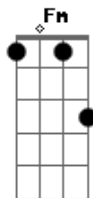

© ukulele-chords.com