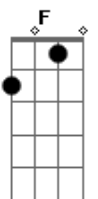

© ukulele-chords.com