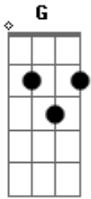

te vi en un planetario - Luna

tom:

G

Intro: G

Yo sé que eres una persona sola
 Cuéntame como es el mundo allá afuera
 Porque yo solo espero a que me veas

Porque yo te veo a ti
 Yo te veo a ti
 Tú sabes que yo te veo a ti
 Yo te veo a ti

Puente: C G

Acordes

ukulele-chords.com

ukulele-chords.com

ukulele-chords.com

Porque miro al cielo y no veo nada
 Y porque hoy me siento derrotada
 Puede que me confundí
 Que tal vez no sea a mi
 Luna hay en mi interior
 Se me inunda el corazón
 Porque yo te veo a ti
 Yo te veo a ti
 Tú sabes que yo te veo a ti
 Intro: G B C