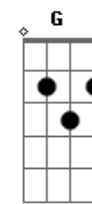

© ukulele-chords.com