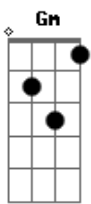

Quando tirei-te do lodo há muito tempo
Te dei a roupa, a comida e o carinho
Fiz o teu nome valer mais pra toda gente
E tu juraste viver sempre em meu caminho
Agora foges assim traiçoeiramente
Foi para o outro repartir o que era meu
Podes rir com ele minha desgraça
Mas não esqueçam que o primeiro amor fui eu
G D D7
Eu não estou alegando o que eu te dei
Somente estou chorando a falta tua
Desesperado porque o teu novo amor

Vai te fazer a pior mulher da rua
E eu não vou me atirar e nem beber
Sofrerei muito como um homem de capricho
Deus me perdoe o ódio que eu tenho de ti
Mas quero ver-te novamente como um lixo
(Cm Gm D7)
(Gm D Gm)
Quando tirei-te do lodo há muito tempo
Te dei a roupa, a comida e o carinho
Fiz o teu nome valer mais pra toda gente
E tu juraste viver sempre em meu caminho
Agora foges assim traiçoeiramente
Foi para o outro repartir o que era meu
Podes rir com ele minha desgraça
Mas não esqueçam que o primeiro amor fui eu
Eu não estou alegando o que eu te dei
Somente estou chorando a falta tua
Desesperado porque o teu novo amor
Vai te fazer a pior mulher da rua
E eu não vou me atirar e nem beber
Sofrerei muito como um homem de capricho
Deus me perdoe o ódio que eu tenho de ti
Mas quero ver-te novamente como um lixo

Acordes

© ukulele-chords.com