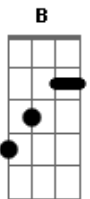

© ukulele-chords.com