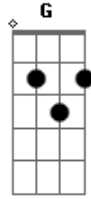

Temas de TV - Ayrton Senna (Tema da Vitória)

tom:

D

Intro: D A C G

Bm A Em G Em A

Todos os instrumentos

G D Em A

(D Em A7 D A)

E|-----
-----|

Parte do Sax

Acordes

© ukulele-chords.com

© ukulele-chords.com

© ukulele-chords.com

© ukulele-chords.com

© ukulele-chords.com