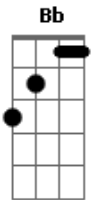

© ukulele-chords.com

© ukulele-chords.com