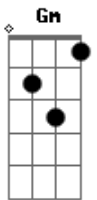

© ukulele-chords.com