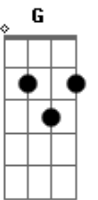

© ukulele-chords.com