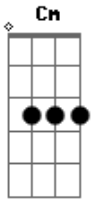

Tempano - Esclavo Y Amo

tom:

Cm

Bajo el sello de la blanca tela
Ab Bb Cm
Vírgenes y sabios se desvelan
Cm G7 Cm
Tú entregada a voluntario exilio
Ab Bb Cm
Yo agotado por tanto servicio
Cm G7 Cm
Cosas que aprendiste de pequeña
Ab Bb Cm
Yo no las veía en la escuela
Cm G7 Cm
Ignorante entero de tu acto
Ab Bb Cm
Tú eres el amo y yo el esclavo
Ab Bb Cm Eb
Amo y esclavo
Ab Gm Fm Eb Bb
¿Dónde empieza el siervo y termina el patrón?
Ab Bb Cm Eb
Amo y esclavo
Ab Gm Fm Eb Bb
¡Nunca sabrás cuando termine mi amor!
Cm G7 Cm
Cuando termine mi amor
Cm G7 Cm
Donde mi cabeza se recuesta
Ab Bb Cm
No es un hombro de mujer dispuesta

Cm G7 Cm
Es mas bien un acto confirmado
Ab Bb Cm
Donde eres el amo y yo el esclavo
Ab Bb Cm Eb
Amo y esclavo
Ab Gm Fm Eb Bb
¿Dónde empieza el siervo y termina el patrón?
Ab Bb Cm Eb
Amo y esclavo
Ab Gm Fm Eb Bb
¡Nunca sabrás cuando termine mi amor!
Cm G7 Cm
Cuando termine mi amor
Cm G7 Cm
Pero siempre ocurre la respuesta
Ab Bb Cm
Para tantos años de indolencia
Cm G7 Cm
¡Cuando el maestro es superado
Ab Bb Cm Bb
Es que soy el amo y tú mi esclavo
Ab Bb Cm
Amo
Ab Bb Cm Eb
Amo y esclavo
Ab Gm Fm Eb Bb
¿Dónde empieza el siervo y termina el patrón?
Ab Bb Cm Eb
Amo y esclavo
Ab Gm Fm Eb Bb
¡Nunca sabrás cuando termine mi amor!
Cm G7 Cm
Cuando termine mi amor

Acordes

© ukulele-chords.com