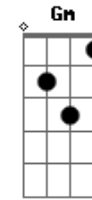

© ukulele-chords.com