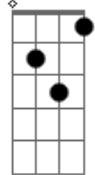

Gbm7 G7 Gbm7
Já não consigo negar, reflete no meu olhar

Em7 Gbm7 G7 A7 D7
0 amor verdadeiro que eu tenho pra te dar

Gbm7 G7 Gb7 Gb7 Bm
Confesso fiz de tudo pra achar uma nova paixão mas não deu

Gbm7 G7 Gb7 Gb7 Bm
No fundo é um absurdo, apagar o destino que Deus escreveu

Está traçado pra mim, como uma história sem fim

Em7 Gbm7 G7 A7 D7 D7

E por mais que eu tente não consigo te esquecer, te esquecer

G7 A Gbm7 (Am7 G#7-)
Então porque não pára com esse jogo?

G7 Gb7 Bm E7
Se estamos separados um do outro

Am7 D7 G7 Bb7 A7 D7
É tão ruim tanto pra você quanto pra mim.

Refrão:

Am7 D7 G7 A Gbm7

Pára de pirraça, vem ficar comigo

Bm Em7 A7 D7

Eu não vejo graça, em ser só seu amigo

Am7 D7 G#m7- Gm Gbm7 Bm

Esse lance já passou, ta na hora de crescer

Em Gbm7 G7 A7 D7

Se toca e nota que quero você. (Bis)

Acordes

Gm

© ukulele-chords.com

G

© ukulele-chords.com

D