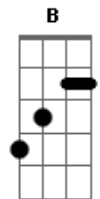

# Teorema - Descobrimos o Já Descoberto

tom:  
A

Intro: (A F E D C )  
(A E D C B ) (x2)

A Descobrimos o já descoberto  
D Tudo pintado em quadros tão modernos  
A Que tinta mais vermelha  
D Que a maldade espelha  
A Quantas divergên\_cias  
D De mesma direção  
A Quantos fur\_tos  
D Disfarçados de boa ação

[Ponte] (A F E D C )  
(A E D C B ) (x2)

## Acordes

© ukulele-chords.com

© ukulele-chords.com

© ukulele-chords.com

© ukulele-chords.com

© ukulele-chords.com

© ukulele-chords.com

A Minhas verda\_des  
D Eram de menti\_ra  
A Minhas ide\_ias  
D Nunca foram mi\_nhas  
A Não sei dizer o que é verdade  
D Ou o que é só distorção  
A Não sei se min\_to  
D Enquanto tento ter razão

[Ponte] (A F E D C )  
(A E D C B ) (x2)

[Solo] (A C B ) (x8)

(A B C D )  
(A B C D )

[Ponte] (A F E D C )  
(A E D C B ) (x2)