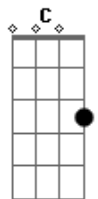

# Teorema - Descobrimos o Já Descoberto

tom:  
A

Intro: (A F E D C )  
(A E D C B ) (x2)

A Descobrimos o já descoberto  
D Tudo pintado em quadros tão modernos  
A Que tinta mais vermelha  
D Que a maldade espelha  
A Quantas divergên\_cias  
D De mesma direção  
A Quantos fur\_tos  
D Disfarçados de boa ação

[Ponte] (A F E D C )  
(A E D C B ) (x2)

## Acordes

© ukulele-chords.com

© ukulele-chords.com

© ukulele-chords.com

© ukulele-chords.com

© ukulele-chords.com

© ukulele-chords.com

A Minhas verda\_des  
D Eram de menti\_ra  
A Minhas ide\_ias  
D Nunca foram mi\_nhas  
A Não sei dizer o que é verdade  
D Ou o que é só distorção  
A Não sei se min\_to  
D Enquanto tento ter razão

[Ponte] (A F E D C )  
(A E D C B ) (x2)

[Solo] (A C B ) (x8)

(A B C D )  
(A B C D )

[Ponte] (A F E D C )  
(A E D C B ) (x2)