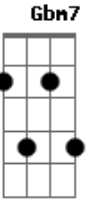

Território Samba - Então Vem

Tom: D

Solo base: D7 A7 A D7 A7 A A A7 D7

A A7
Filho eu quero tanto conversar, a muito tempo quero de mostrar, que essa vida de ilusão não dá, não dá

D7 Gbm7 A A7
É, se liga filho vou dizer qual é, tem tanta coisa roubando sua fé, e eu me sinto meio esquecido

D7 A7 A
Então deixe de lado essa força, que invade o teu peito trazendo angústia e falta de vontade

D7 A7 A A
Não quero ouvir mais desculpas, eu sei que tem lutas, mas Eu sou maior que as dificuldades

D7 Bm7 Am7 D7/11 G7
D Em7 A A7
Então vem e me deixe contigo viver, numa cruz Eu morri, então faça valer, tudo o que fiz pra que você pudesse viver

D7 Bm7 Am7 D7/11 G7
D Em7 A A7
Então vem, tô de braços abertos pra ti, te esperando me faça sorrir, minha alegria é tua força

Em Gbm7 A A7
Gm7
Vem viver a história que tenho pra você, tenho certeza não vai se arrepender, de viver comigo então se liga, vem

Em Gbm7 Gm7
A A7
além de Pai também sou seu amigo, você é forte se estiver comigo, então vem

Final: Bb7 A A7 D7

Acordes

© ukulele-chords.com

© ukulele-chords.com

© ukulele-chords.com

© ukulele-chords.com

© ukulele-chords.com