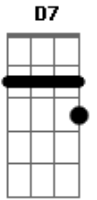

Território Samba - Então Vem

Tom: D

Solo base: D7 A7 A D7 A7 A A A7 D7

A A7
Filho eu quero tanto conversar, a muito tempo quero de mostrar, que essa vida de ilusão não dá, não dá

D7 Gbm7 A A7
É, se liga filho vou dizer qual é, tem tanta coisa roubando sua fé, e eu me sinto meio esquecido

D7 A7 A
Então deixe de lado essa força, que invade o teu peito trazendo angústia e falta de vontade

D7 A7 A A
Não quero ouvir mais desculpas, eu sei que tem lutas, mas Eu sou maior que as dificuldades

D7 Bm7 Am7 D7/11 G7
D Em7 A A7
Então vem e me deixe contigo viver, numa cruz Eu morri, então faça valer, tudo o que fiz pra que você pudesse viver

D7 Bm7 Am7 D7/11 G7
D Em7 A A7
Então vem, tô de braços abertos pra ti, te esperando me faça sorrir, minha alegria é tua força

Em Gbm7 A A7
Gm7
Vem viver a história que tenho pra você, tenho certeza não vai se arrepender, de viver comigo então se liga, vem

Em Gbm7 Gm7
A A7
além de Pai também sou seu amigo, você é forte se estiver comigo, então vem

Final: Bb7 A A7 D7

Acordes

© ukulele-chords.com

© ukulele-chords.com

© ukulele-chords.com

© ukulele-chords.com

© ukulele-chords.com