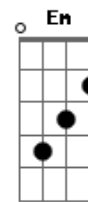

© ukulele-chords.com

Meu bem cadê o sol?
F Saiu pra ver o mar, amar Bb Am
Foi ver um rouxinol, num ode a se enlevar C F G

[Refrão]

C Am F
Toda cor que vem me olhar também, ver melhor, da ponta do céu
G E7
Arcoirá Am Em F
No meu beijo tem chamego, vem! Meus dedos pelos teus cabelos
se G
Enrolar