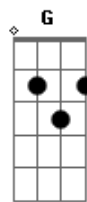

© ukulele-chords.com