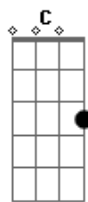

© ukulele-chords.com