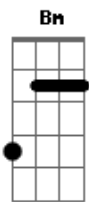

Teu Soares - Âmbar

tom:
Bm (forma dos acordes no tom de Am)
Capotraste na 2ª casa

C G Am Am F
O fogo que queima derrete e faz a cor da mais doce
partícula
G G C
Dissolve transforma-se em lírica âmbar
G Am Am F G E7
Compostos feito caramelo pra confeitara de mel a lua com você se

[Pré-Refrão]

Acordes

© ukulele-chords.com