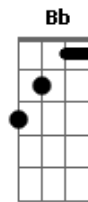

© ukulele-chords.com