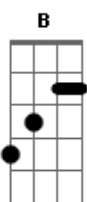

Thadeu Camargo - MPB Samba Pra Portela

Tom: B

m [Intro] A

A Gb7 Bm Bm
Eu quero dizer a ti como é lindo você desfilar
Bm
No palco que se forma na avenida
E7 A E7
Nas cores de linda Iemanjá
A Gb7 Bm
Sempre e continua decidida
D Dm A Gb7 Bm
Vitoriosa há de ser, Portela
E7 A E7
Faça este samba pra você eu canto
A Bb Bm E7 Bm E7 A E7

Canto o mar eu canto o céu e canto o seu amor

A Bb Bm E7
Deixa eu te olhar ganhando a passarela
Bm E7 Gb7
Com a bênção de Nosso Senhor
D Eb A Gb7 Bm E7 Gb7
E nesse momento vou ser feliz
D Dm A Gb7 Bm E7 A E7
E nesse momento sou feliz
Eu quero

Eu quero dizer a ti
D Eb A Gb7 Bm E7 Gb7
Lá, lá, lá
D Dm A Gb7 Bm E7 A E7
Lá, lálá,lá

Acordes