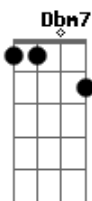

© ukulele-chords.com