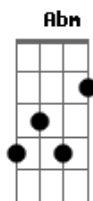

© ukulele-chords.com