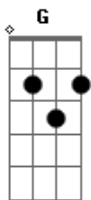

Thaeme e Thiago - Tchá Tchá Tchá

Tom: D

Bm G D
 Ai que vontade, ai que vontade que me dá
A Bm
 De beijar a sua boca, te abraçar e te pegar
Bm G D
 Ai que vontade, ai que vontade que me dá
A Bm
 De te colocar no colo e fazer o tchá tchá tchá
(Bm G D) A
 Tchá tchá tchá tchá tchá tchá

Bm G
 É sexta-feira, é noite de lua cheia
D A
 Com esse brilho minha paixão incendeia
Bm G
 To na caçada, to saindo pra balada
D A
 E tô chegando pra dizer pra essa moçada

Refrão:

Bm G D
 Ai que vontade, ai que vontade que me dá
A Bm
 De beijar a sua boca, te abraçar e te pegar
Bm G D
 Ai que vontade, ai que vontade que me dá
A Bm
 De te colocar no colo e fazer o tchá tchá tchá
(Bm G D) A
 Tchá tchá tchá tchá tchá tchá

Bm G
 É sexta-feira, é noite de lua cheia
D A
 Com esse brilho minha paixão incendeia
Bm G
 To na caçada, to saindo pra balada
D A
 E tô chegando pra dizer pra mulherada

Acordes

© ukulele-chords.com

© ukulele-chords.com