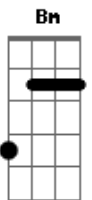

Thaeme e Thiago - Tchá Tchá Tchá

Tom: D

Bm G D
 Ai que vontade, ai que vontade que me dá
A Bm
 De beijar a sua boca, te abraçar e te pegar
Bm G D
 Ai que vontade, ai que vontade que me dá
A Bm
 De te colocar no colo e fazer o tchá tchá tchá
(Bm G D) A
 Tchá tchá tchá tchá tchá tchá

Bm G
 É sexta-feira, é noite de lua cheia
D A
 Com esse brilho minha paixão incendeia
Bm G
 To na caçada, to saindo pra balada
D A
 E tô chegando pra dizer pra essa moçada

Refrão:

Bm G D
 Ai que vontade, ai que vontade que me dá
A Bm
 De beijar a sua boca, te abraçar e te pegar
Bm G D
 Ai que vontade, ai que vontade que me dá
A Bm
 De te colocar no colo e fazer o tchá tchá tchá
(Bm G D) A
 Tchá tchá tchá tchá tchá tchá

Bm G
 É sexta-feira, é noite de lua cheia
D A
 Com esse brilho minha paixão incendeia
Bm G
 To na caçada, to saindo pra balada
D A
 E tô chegando pra dizer pra mulherada

Acordes

© ukulele-chords.com

© ukulele-chords.com