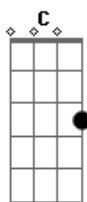

Thalia & Thaleia - Chamada Perdida

Tom: C

Oi, como você tá?
Tem ligação perdida no meu celular
O que você quer de mim agora, de novo
É, não tá fácil pra você, pois é
Não valorizou tá vendo como é
Fica chorando a noite inteira
Já falei que de você eu me cansei
Só lamento em te falar que te avisei
Você apenas não deu ouvidos e vacilou
Você acha que eu esqueci do seu jeito
O olhar que me parecia perfeito
Eu não te esqueci
Mas agora a fila andou

Vou vou vou voouu
Curtir com as amigas na balada
No sábado a noite pela madrugada
Não Não vou te lembrar
Não vem com desculpa esfarrapada
Voltando a dizer que ainda me amava
Vou vou vou voouu
Curtir com as amigas na balada
No sábado a noite pela madrugada
Vou Vou te ignorar
Fazer como aquele dia
Te deixando de lado na chamada perdida
(G Am)
Na chamada perdida

Acordes