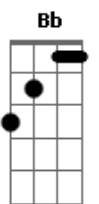

Thalles Roberto - Deus da Minha Vida

Tom: F
Intro: 4x: Dm7 Bb

Parte 2 de 3 (Variação)

(Primeira Parte)

Dm7 Bb Dm7 Bb
Deus meu Pai meu
Dm7 Bb Dm7 Bb
Amor meu Tudo, razão de tudo

Dm7 Bb Dm7 Bb
Deus meu Ar Meu

Dm7 Bb Dm7
Farol O farol que eu preciso

Bb
Como eu preciso...

Primeira Parte:

Segunda Parte:

Dm7 G
Eu preciso Te sentir todo dia
Dm7 G
E olhar pra Tua luz pra não me perder
Dm7 G
Meu Senhor, Tu és a minha alegria
Bb
Eu preciso...

Bb
Deus da minha vida
C Dm7
Fica comigo

Bb
Sou a sua casa
C Dm7
Mora em mim

Bb
Deixa eu Te dizer
C Dm7
O que eu preciso, Pai
Bb
Eu preciso do Senhor...

(Bb C Dm7) (4x)

Passagem: Pós Refrão
(Repete Primeira Parte)

(Repete Segunda Parte)

(Repete Refrão)

C Dm7
O que eu preciso, Pai
Bb C
Eu preciso do Senho___Or

Base Solo:
(Bb C Dm7) (8x) Bb

(Repete Refrão)

Acordes

© ukulele-chords.com

© ukulele-chords.com