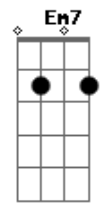

© ukulele-chords.com