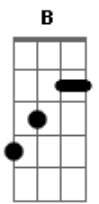

© ukulele-chords.com