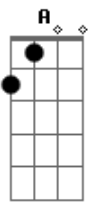

Thamires Garcia - A Ele A Glória Na Igreja

tom:

C

[Parte 1]

Fadd9 C Am
 Aquele que foi manifestado na carne
 Fadd9 Am G
 Justificado em espírito
 Fadd9 C Am
 Contemplado por anjos pregado

Entre os gentios
 Fadd9 Am G
 Crido no mundo e recebido na glória

[Refrão]

Fadd9 C Am Fadd9 Am G

Acordes

© ukulele-chords.com

© ukulele-chords.com

© ukulele-chords.com

© ukulele-chords.com

© ukulele-chords.com

© ukulele-chords.com

A Ele a glória na igreja (2x)

[Ponte]

Fadd9 C Am
 Aleluia, para sempre
 Fadd9 Am G7
 Cantaremos a Ele!

[Parte 2]

C Am Fadd9 C
 Maravilhosa graça, que doce é o som
 Am G C2 G7
 Que salvou um pecador como eu!
 C Am Fadd9 C
 Perdido eu estava, mas fui encontrado
 Am G C2 G7
 Estava cego mas agora eu vejo!