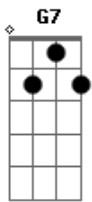

Thamires Garcia - A Ele A Glória Na Igreja

tom:

C

[Parte 1]

Fadd9 C Am
 Aquele que foi manifestado na carne
 Fadd9 Am G
 Justificado em espírito
 Fadd9 C Am
 Contemplado por anjos pregado

Entre os gentios
 Fadd9 Am G
 Crido no mundo e recebido na glória

[Refrão]

Fadd9 C Am Fadd9 Am G

Acordes

© ukulele-chords.com

© ukulele-chords.com

© ukulele-chords.com

© ukulele-chords.com

© ukulele-chords.com

© ukulele-chords.com

A Ele a glória na igreja (2x)

[Ponte]

Fadd9 C Am
 Aleluia, para sempre
 Fadd9 Am G7
 Cantaremos a Ele!

[Parte 2]

C Am Fadd9 C
 Maravilhosa graça, que doce é o som
 Am G C2 G7
 Que salvou um pecador como eu!
 C Am Fadd9 C
 Perdido eu estava, mas fui encontrado
 Am G C2 G7
 Estava cego mas agora eu vejo!