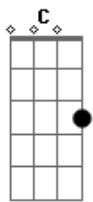

Thamires Garcia - A Ele A Glória Na Igreja

tom:

C

[Parte 1]

Fadd9 C Am
Aquele que foi manifestado na carne
Fadd9 Am G
Justificado em espírito
Fadd9 C Am
Contemplado por anjos pregado

Entre os gentios
Fadd9 Am G
Crido no mundo e recebido na glória

[Refrão]

Fadd9 C Am Fadd9 Am G

Acordes

© ukulele-chords.com