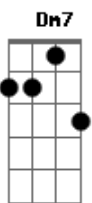

© ukulele-chords.com