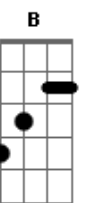

© ukulele-chords.com