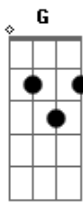

© ukulele-chords.com