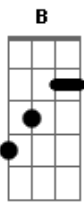

The Rolling Stones - Start Me Up

Tom: **D**

(Afinação em 'Open G' - **D B G D G D**)

Intro: Guitarra 1

Guitarra 2

Guitarra 1

Start me up

Guitarra 2

VERSO

Guitarra 1

Guitarra 2

Guitarra 1

Guitarra 2

REFRÃO

Guitarra 1

.....>

Don't make cry
a grown man

<..... 2x

Don't make cry
a grown man

Guitarra 2

Guitarra 1

Guitarra 2

Guitarra 1

Guitarra 2

SOLO

Guitarra 1

Guitarra 2

Guitarra 1
Guitarra 2

Guitarra 1

Guitarra 2

Guitarra 1

Guitarra 2

Acordes

© ukulele-chords.com

© ukulele-chords.com

© ukulele-chords.com