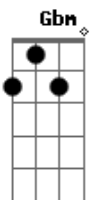

Dbm

E volta pra me atentar

Gbm

Porque você faz isso comigo?

Dbm

Cobre o meu corpo

E

B

## Acordes

© ukulele-chords.com

© ukulele-chords.com

© ukulele-chords.com

© ukulele-chords.com

Mas não fica aqui pra sustentar meu vicio  
 O beijo é bom  
 Só a dona da boca que não vale nada  
 Da show na cama  
 Mas é o corpo certo na pessoa errada  
 O beijo é bom  
 Só a dona da boca que não vale nada  
 Da show na cama  
 Mas é o corpo certo na pessoa errada  
 Minha melhor cilada