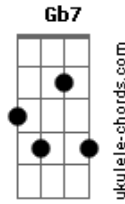

© ukulele-chords.com