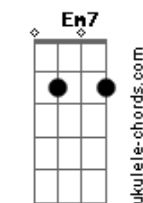

© ukulele-chords.com