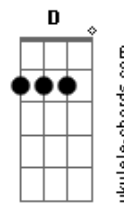

© ukulele-chords.com