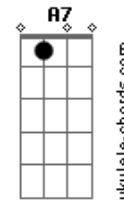

© ukulele-chords.com