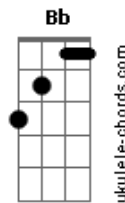

© ukulele-chords.com