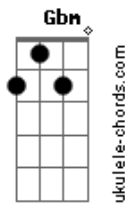

Thiago.A.N - Medley Santa Ceia

tom:

Intro: **Dbm** **B** **A** **E** **Gbm**

Dbm **B** **A**
Pela Via Dolorosa, em Jerusalém

Gbm
Se viu
Dbm **B** **A**
Os soldados conduziam meu Jesus

Gbm **Gbm**
Mas o povo se juntava
A# **Ab7** **Dbm**
Para ver Aquele que levava a

Cruz

[Solo] **Dbm** **B**
A **Gbm**

Dbm **Bb**
Com seu corpo já ferido
Ab **Gbm**
E marcado pela dor
Dbm **B** **A**
A coroa de espinhos, viu então

Gbm **Gbm**
Mas ouvia, a cada passo
A#6(b5)# **Ab7**
Escárnios a ferir-lhe o

Dbm
Coração
Intro: **Bb** **A**

D
Mas a cruz não conseguiu

Acordes

© ukulele-chords.com

© ukulele-chords.com

© ukulele-chords.com

© ukulele-chords.com

© ukulele-chords.com

© ukulele-chords.com

Bm
Vencer o autor
Em
Da minha vida
A **Bb**
Aleluia! Cristo reviveu! Entre nós vive
Bm **Am** **D7**
Outra vez
G **Gb7**
Novamente eu o posso adorar em espirito
Bm **Am** **D7**
E em verdade
Bb **F** **Gm**
Declarar de novo meu amor a Jesus meu
A7 **A** **Bb**
Rei, meu Salvador
Intro: **Dadd9** **A** **Em** **G**