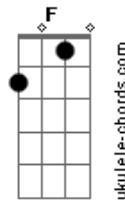

© ukulele-chords.com