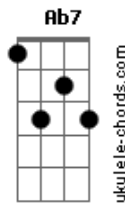

Thiago.A.N - Medley Santa Ceia

tom:

Intro: **Dbm** **B** **A** **E** **Gbm**

Dbm **B** **A**
Pela Via Dolorosa, em Jerusalém

Gbm
Se viu
Dbm **B** **A**
Os soldados conduziam meu Jesus

Gbm **Gbm**
Mas o povo se juntava
A# **Ab7** **Dbm**
Para ver Aquele que levava a

Cruz

[Solo] **Dbm** **B**
A **Gbm**

Dbm **Bb**
Com seu corpo já ferido
Ab **Gbm**
E marcado pela dor
Dbm **B** **A**
A coroa de espinhos, viu então

Gbm **Gbm**
Mas ouvia, a cada passo
A#6(b5)# **Ab7**
Escárnios a ferir-lhe o

Dbm
Coração
Intro: **Bb** **A**

D
Mas a cruz não conseguiu

Acordes

© ukulele-chords.com

© ukulele-chords.com

© ukulele-chords.com

© ukulele-chords.com

© ukulele-chords.com

© ukulele-chords.com

Bm
Vencer o autor
Em
Da minha vida
A **Bb**
Aleluia! Cristo reviveu! Entre nós vive
Bm **Am** **D7**
Outra vez
G **Gb7**
Novamente eu o posso adorar em espirito
Bm **Am** **D7**
E em verdade
Bb **F** **Gm**
Declarar de novo meu amor a Jesus meu
A7 **A** **Bb**
Rei, meu Salvador
Intro: **Dadd9** **A** **Em** **G**