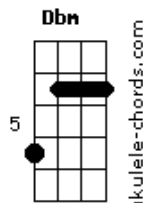

Thiago.A.N - Medley Santa Ceia

tom:

Intro: **Dbm** **B** **A** **E** **Gbm**

Dbm **B** **A**
Pela Via Dolorosa, em Jerusalém

Gbm
Se viu
Dbm **B** **A**
Os soldados conduziam meu Jesus

Gbm **Gbm**
Mas o povo se juntava
A# **Ab7** **Dbm**
Para ver Aquele que levava a

Cruz

[Solo] **Dbm** **B**
A **Gbm**

Dbm **Bb**
Com seu corpo já ferido
Ab **Gbm**
E marcado pela dor
Dbm **B** **A**
A coroa de espinhos, viu então

Gbm **Gbm**
Mas ouvia, a cada passo
A#6(b5)# **Ab7**
Escárnios a ferir-lhe o

Dbm
Coração
Intro: **Bb** **A**

D
Mas a cruz não conseguiu

Acordes

© ukulele-chords.com

© ukulele-chords.com

© ukulele-chords.com

© ukulele-chords.com

© ukulele-chords.com