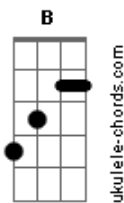

Thiago.A.N - Medley Santa Ceia

tom:

Intro: **Dbm** **B** **A** **E** **Gbm**

Dbm **B** **A**
Pela Via Dolorosa, em Jerusalém

Gbm
Se viu
Dbm **B** **A**
Os soldados conduziam meu Jesus

Gbm **Gbm**
Mas o povo se juntava
A# **Ab7** **Dbm**
Para ver Aquele que levava a

Cruz

[Solo] **Dbm** **B**
A **Gbm**

Dbm **Bb**
Com seu corpo já ferido
Ab **Gbm**
E marcado pela dor
Dbm **B** **A**
A coroa de espinhos, viu então

Gbm **Gbm**
Mas ouvia, a cada passo
A#6(b5)# **Ab7**
Escárnios a ferir-lhe o

Dbm
Coração
Intro: **Bb** **A**

D
Mas a cruz não conseguiu

Acordes

© ukulele-chords.com

© ukulele-chords.com

© ukulele-chords.com

© ukulele-chords.com

© ukulele-chords.com

Dadd9 **Dadd9**
Porque ele vive, posso crer
G
No amanhã
Dadd9 **Bm7**
Porque ele vive, temor
C **A**
Não há
Dadd9 **Dadd9**
Mas eu bem sei, eu
G
Sei, que a minha vida
D **Bm7**
Está nas mãos de meu Jesus
Em7 **A** **D**
Que vivo está