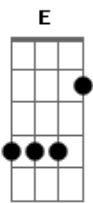

Thiago.A.N - Medley Santa Ceia

tom:

Intro: **Dbm** **B** **A** **E** **Gbm**

Dbm **B** **A**
Pela Via Dolorosa, em Jerusalém

Gbm
Se viu
Dbm **B** **A**
Os soldados conduziam meu Jesus

Gbm **Gbm**
Mas o povo se juntava
A# **Ab7** **Dbm**
Para ver Aquele que levava a

Cruz

[Solo] **Dbm** **B**
A **Gbm**

Dbm **Bb**
Com seu corpo já ferido
Ab **Gbm**
E marcado pela dor
Dbm **B** **A**
A coroa de espinhos, viu então

Gbm **Gbm**
Mas ouvia, a cada passo
A#6(b5)# **Ab7**
Escárnios a ferir-lhe o

Dbm
Coração
Intro: **Bb** **A**

D
Mas a cruz não conseguiu

Acordes

© ukulele-chords.com

© ukulele-chords.com

© ukulele-chords.com

© ukulele-chords.com

© ukulele-chords.com

© ukulele-chords.com

Bm
Vencer o autor
Em
Da minha vida
A **Bb**
Aleluia! Cristo reviveu! Entre nós vive
Bm **Am** **D7**
Outra vez
G **Gb7**
Novamente eu o posso adorar em espirito
Bm **Am** **D7**
E em verdade
Bb **F** **Gm**
Declarar de novo meu amor a Jesus meu
A7 **A** **Bb**
Rei, meu Salvador
Intro: **Dadd9** **A** **Em** **G**