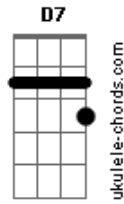

© ukulele-chords.com