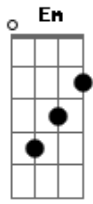

© ukulele-chords.com