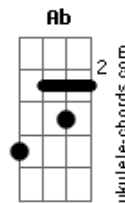

© ukulele-chords.com