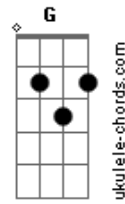

© ukulele-chords.com