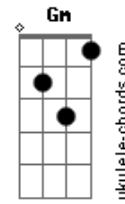

© ukulele-chords.com