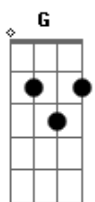

© ukulele-chords.com