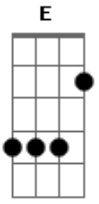

Thiago Brado - Meu Refúgio

Tom: A
Intro: Gbm A Gbm E

Gbm A
E
No coração a dor de alguém que tanto errou, lágrimas nos olhos.
Gbm A Gbm
A alegria então se foi e levou a esperança,
E
Deixou o pecador.

A E
Mas eu sei que vou voltar para o redil

A E
E à vista do pastor permanecer
Gbm Dbm Gbm E
Gbm Não porque mereço, ó Senhor,
E Gbm E
A E Gbm D
Mas porque preciso, preciso.... do teu amor, do teu amor
A E Gbm
D A E Gbm
O amor de Deus é o meu refúgio, Alegria e esperança.
A E Gbm
D Gbm E Gbm
Lágrimas não escorrem mais Onde encontrar tanta paz?

Acordes

© ukulele-chords.com

© ukulele-chords.com

© ukulele-chords.com

© ukulele-chords.com

© ukulele-chords.com