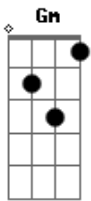

Thiago Brado - Saudades do Céu (part. André Leite)

tom:

Intro: D Gm D Gm

D Gm
Reconheces o Pão da vida
D Gm
Sabes que viestes de mim
D Gm
Sinta-se quando criei os céus
D Gm
já estava em mim teu tempo de existir

Em7 A
O céu é o meu coração
D Gbm7 Bm7
Que a tua saudade chama de lar
Em7 A A7
Tua alma quer voltar

D Gbm7
Meu espírito sopra em teu coração e te trás no vento
G D A
Te mostra o meu templo me encontre em seu coração, na comunhão
D Gbm7
Meu espírito sopra em teu coração e te trás no vento
G D A
Te mostra o meu templo me encontre em seu coração, na comunhão

D Gm D Gm
Na comunhão

D Gm
Sou o Verbo que se fez carne
D Gm
Sou tua saudade, eu te fiz para me amar
D Gm
Sabes que nada te basta
D Gm
Se o teu coração não está em mim

Em7 A
O céu é o meu coração
D Gbm7 Bm7
Que a tua saudade chama de lar
Em7 A A7
Tua alma quer voltar

D Gbm7
Meu espírito sopra em teu coração e te trás no vento
G D A
Te mostra o meu templo me encontre em seu coração, na comunhão
D Gbm7
Meu espírito sopra em teu coração e te trás no vento
G D A
Te mostra o meu templo me encontre em seu coração, na comunhão
D
Na comunhão, na comunhão

Acordes

© ukulele-chords.com