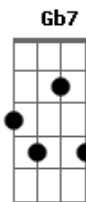

# Thiago Fonseca - Vida no Campo

tom:

Bm

[Primeira Parte]

Bm  
Forte do inverno, a geada branqueando  
Bm7 Em  
Gaúcho saindo de laço nos tentos  
Cachorrada latindo, no tranco do pingo  
Torcendo que a geada não levante com o vento Gb7

## Acordes

© ukulele-chords.com

© ukulele-chords.com

© ukulele-chords.com

© ukulele-chords.com

É um oh de casa ao chegar no galpão

[Segunda Parte]

Bm  
O campo renova quando é primavera  
Bm7 Em  
Imigram as aves e canta o tarrã  
O sol vem surgindo, cerração sumindo Gb7  
Nos traz esperança em todas manhãs  
No final da tarde, que a lida termina Bm  
O fogão que aquece cozinha o pinhão Bm7 Em  
Tem boia campeira e uma prosa faceira Gb7 Bm  
Que acompanha a volta de um bom chimarrão