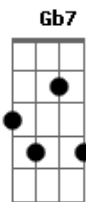

# Thiago Fonseca - Vida no Campo

tom:

Bm

[Primeira Parte]

Bm  
Forte do inverno, a geada branqueando  
Bm Em  
Gaúcho saindo de laço nos tentos  
Cachorrada latindo, no tranco do pingo  
Torcendo que a geada não levante com o vento Gb7

Bm  
Num dia de chuva, o poncho molhado  
Bm Em  
Com vento minuano e enxente no rio  
O campeiro na lida, a jornada é comprida  
E a bota campeira pra enfrentar o frio Gb7 Bm

[Refrão]

Em Bm  
É vida no campo, é lida campeira  
Gb7 Bm Bm  
É o bolear da perna ao chegar na porteira  
Em Bm  
É um buenas de longe, é um aperto de mão  
Gb7 Bm

## Acordes

© ukulele-chords.com

© ukulele-chords.com

© ukulele-chords.com

É um oh de casa ao chegar no galpão

[Segunda Parte]

Bm  
O campo renova quando é primavera  
Bm Em  
Imigram as aves e canta o tarrã  
O sol vem surgindo, cerração sumindo  
Nos traz esperança em todas manhãs Gb7  
No final da tarde, que a lida termina Bm  
O fogão que aquece cozinha o pinhão Em  
Tem boia campeira e uma prosa faceira Gb7 Bm  
Que acompanha a volta de um bom chimarrão