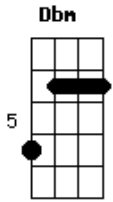

Thiago Grulha - Eu Confio Em Ti

Tom: A

Riff que se repete durante a maior parte da música:

E E A A
 Preciso... do teu amor
 E E A A
 Preciso... do teu perdão Senhor

 E E A A
 Eu confio em ti Deus... Eu confio em ti
 E E A A

E E A A
 E eu posso ver a tua mão a me guardar
 Dbm Dbm A A
 E eu posso crer num amanhã melhor

Acordes

© ukulele-chords.com

© ukulele-chords.com

© ukulele-chords.com