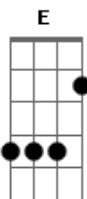

Thiago Juliani - Sorte Junto

tom:

Intro: A E
Hum hum hum hum hum
A E
Hum hum hum hum hum
A E
Hum hum hum hum hum
A E
Hum hum hum hum hum

A E A E
Eu te encontrei na rua da consolação
A E A E
Tava uma bicho machucado mas aberto o coração

A E
Hum hum hum hum hum
A E
Hum hum hum hum hum

A E A E
Essa cidade é grande mas pra gente não foi não
A E A E
Você sorriso certo feito flecha e o coração

A E
Hum hum hum hum hum
A E
Hum hum hum hum hum

[Refrão]

A Abm6 Fm
A gente combina na vida a gente tem sorte junto
A Abm6 Fm
A gente combina na vida a gente tem sorte junto
B7
Sorte Junto

A E
Hum hum hum hum hum
A E
Hum hum hum hum hum

A E A E
Quem nunca amou pode querer o mundo só pra si
A E A E
Eu não tenho vocação pra ser herói assim não não

Acordes

© ukulele-chords.com