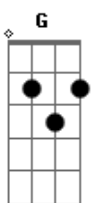

Intro: 2x: C F

C
Eu queria te contar uma coisa
Am G
Nunca senti isso por outra pessoa
F
Acho que na verdade
Eu não sabia o que era amar C F

C
Todos os dias me imagino ao seu lado
Am G
Cada dia fico mais apaixonado
F
Se continuarmos assim
F C C7
Não sei no que pode dar

Pré-Refrão:

C Am G F F
Mas que dá vontade dá de passar a vida toda ao teu lado
F
É difícil de controlar, é mais forte que eu

Refrão:

F F
Se possível, assim será!
C
A gente bem velhinhos
C Am G
Juntinhos a se amar
F F
Se possível, assim será!
C
A gente bem velhinhos
C Am G
Juntinhos a se amar
F F
Se possível, assim será!
C
A gente bem velhinhos
C Am G
Juntinhos a se amar
F F
Se possível, assim será!
C
A gente bem velhinhos
C Am G F F
Juntinhos a se amar

Repete Intro 2x: C F

C
Mesmo longe de ti, continuo te amando
Am G
O seu sorriso continua me encantando
F
E pra ficar perfeito
É só lembrar desse seu lindo olhar C F

C
Em pensamento imagino um futuro
Am G
Caminhando contigo sem haver um rumo
F
E sempre assim até o fim
F C C7
Contigo eu quero estar

Pré-Refrão:

C Am G F F
Mas que dá vontade dá de passar a vida toda ao teu lado
F
É difícil de controlar, é mais forte que eu F

Refrão:

F F
Se possível, assim será!
C
A gente bem velhinhos
C Am G
Juntinhos a se amar
F F
Se possível, assim será!
C
A gente bem velhinhos
C Am G
Juntinhos a se amar
F F
Se possível, assim será!
C
A gente bem velhinhos
C Am G
Juntinhos a se amar
F F
Se possível, assim será!
C
A gente bem velhinhos
C Am G F F
Juntinhos a se amar
F F
A se amar
C C Am G F F
A se amar
Final: C C

Acordes

© ukulele-chords.com