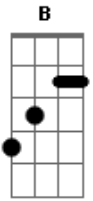

Thiaguinho Pressão - Ela Desce Com o Copinho Na Mão

tom:

Em

Intro: Em B Em B
Em B Em B
C D Em

Em B
Olha, chegou o fim de semana
Em
Tudo mundo instigado
B Em
Para curtir o piseiro com a gatinha do lado

B Em
Prepara o odepa, que hoje vai rolar pressão
B Em
Ao som desse piseiro, balançando o paredão

Em B
Olha, chegou o fim de semana

Em
Tudo mundo instigado

Acordes

© ukulele-chords.com

© ukulele-chords.com

© ukulele-chords.com

© ukulele-chords.com

B Em
Para curtir o piseiro com a gatinha do lado
B Em
Prepara o odepa, que hoje vai rolar pressão
B Em
Ao som desse piseiro, balançando o paredão

[Refrão]

Em B
Ela vai desse até o chão
Em
Desce até o chão
B Em
Fazendo o movimento com o copinho na mão
Em B
Ela vai desse até o chão
Em
Desce até o chão
B Em
Fazendo o movimento com o copinho na mão 2x