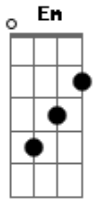

Thiaguinho Pressão - Ela Desce Com o Copinho Na Mão

tom:

Em

Intro: Em B Em B
Em B Em B
C D Em

Em B
Olha, chegou o fim de semana
Em
Tudo mundo instigado
B Em
Para curtir o piseiro com a gatinha do lado

B Em
Prepara o odepa, que hoje vai rolar pressão
B Em
Ao som desse piseiro, balançando o paredão

Em B
Olha, chegou o fim de semana

Em
Tudo mundo instigado

Acordes

© ukulele-chords.com

© ukulele-chords.com

© ukulele-chords.com

© ukulele-chords.com

B Em
Para curtir o piseiro com a gatinha do lado
B Em
Prepara o odepa, que hoje vai rolar pressão
B Em
Ao som desse piseiro, balançando o paredão

[Refrão]

Em B
Ela vai desse até o chão
Em
Desce até o chão
B Em
Fazendo o movimento com o copinho na mão
Em B
Ela vai desse até o chão
Em
Desce até o chão
B Em
Fazendo o movimento com o copinho na mão 2x