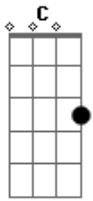

Thiaguinho Pressão - Ela Desce Com o Copinho Na Mão

tom:

Em

Intro: Em B Em B
Em B Em B
C D Em

Em B
Olha, chegou o fim de semana
Em
Tudo mundo instigado
B Em
Para curtir o piseiro com a gatinha do lado

B Em
Prepara o odepa, que hoje vai rolar pressão
B Em
Ao som desse piseiro, balançando o paredão

Em B
Olha, chegou o fim de semana

Em
Tudo mundo instigado

Acordes

© ukulele-chords.com

© ukulele-chords.com

© ukulele-chords.com

© ukulele-chords.com

B Em
Para curtir o piseiro com a gatinha do lado
B Em
Prepara o odepa, que hoje vai rolar pressão
B Em
Ao som desse piseiro, balançando o paredão

[Refrão]

Em B
Ela vai desse até o chão
Em
Desce até o chão
B Em
Fazendo o movimento com o copinho na mão
Em B
Ela vai desse até o chão
Em
Desce até o chão
B Em
Fazendo o movimento com o copinho na mão 2x