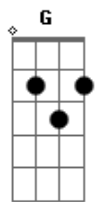

Thiaguinho - A Batucada Te Pegou

tom:

Intro: G7 Ab D C7 B7 Em7 A7

C C7
Não adianta chegar
F7
Ficar de cara feia
G7
Eu conheci o samba
G7
Antes de te namorar
C C7
Se você me ama
Am7
segura a sua onda
G
Participa não critica

G7
E começa a cantar
C C7 F7
É assim que é.....É assim que tem que ser
G G7 C
Firma o pagode...Até o amanhecer
C7
É assim que é.....É assim que tem que ser
Am7 G7
Segunda a segunda...Samba pra valer
C C7 F7
A batucada, a batucada.....Te pegou meu amor
G G7 C
Firma na palma da Mão.....Por favor
C7 Am7
Canta com o coração.....Pra alegrar
G G7
O samba não pode parar

Acordes

© ukulele-chords.com