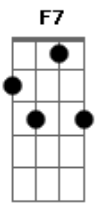

© ukulele-chords.com