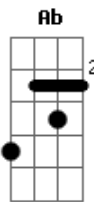

© ukulele-chords.com