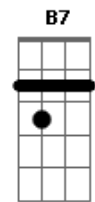

© ukulele-chords.com

© ukulele-chords.com