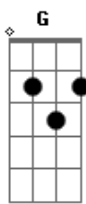

© ukulele-chords.com