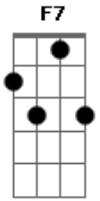

© ukulele-chords.com