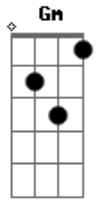

© ukulele-chords.com