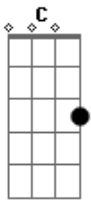

Thomas Andrade - Frio da Escadaria

tom:

Intro: C Am Em F Fm C

C Am Em
Há um caderno de anotações
Dm Fm C
Lá escrevi sobre você
C Am Em
Desvendei seus mistérios
Dm Fm C G
Leitura era o meu passatempo

Am Em
Todo dia eu falava para Deus
Am Em
O meu Santo, sabe quanto eu orei
Am Em
Infelizmente não era para ser
F G C C7
Sigo minha vida, sem alguém

F G G#dim7 Am
No frio da escadaria recebi a notícia
F G Am
De que em minha vida, você não estaria
F G G#dim7 Am
Foi difícil de dizer eu compreendo
F G C

Se for melhor assim, vamos terminar!

[Solo] Am Em Dm Fm C G

Am Em
Encostei minha cabeça pra descansar
Am Em
Meu relógio queria me alertar
Am Em
O presságio daquele momento
F G C C7
Inevitável rompimento

F G G#dim7 Am
No frio da escadaria recebi a notícia
F G Am
De que em minha vida, você não estaria
F G G#dim7 Am
Foi difícil de dizer eu compreendo
F G C
Se for melhor assim, vamos terminar!

[Solo] F G Am G C
F G Am
F G Am
F G C

F G Am
A rejeição já não me aflige
F G Am
Fui moldado pela dor

Acordes

© ukulele-chords.com