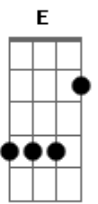

Tiago Gusmão - Vai na Fé

tom:

Intro: E Eadd9 A Eadd9 Eadd9

E Eadd9
Muito mais do que sonhar
Eadd9 E7 A
Muito mais do que só acreditar
Aadd9
Muito mais do que viver
Aadd9 A7
Em busca de sei lá o quê
D Dm
É preciso correr
A
Anoiteceu já vai amanhecer

E
Então, não fica aí parado
Bm
Corre atrás do que quer
D
Deixa tudo de lado
E A
Mete bronca e vai na fé

E
Então, não fica aí parado
Bm
Corre atrás do que quer
D E
Deixa tudo de lado
Gbm
Vai na fé

[Solo] Gbm Gbm B D A C A

E
Não, não fica aí parado
Bm
Corre atrás do que quer
D E
Deixa tudo de lado
A
Vai na fé

E
Não fica aí parado não
Bm
Corre atrás do que quer
Deixa tudo de lado
D
Segue em frente
E A
Mete bronca e vai na fé
E
Oh Oh Oh Oh

Bm
Corre atrás do que quer
D
Deixa tudo de lado
E A A A
Mete bronca e vai na fé

Acordes

© ukulele-chords.com

© ukulele-chords.com

© ukulele-chords.com

© ukulele-chords.com

© ukulele-chords.com

© ukulele-chords.com