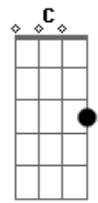

© ukulele-chords.com