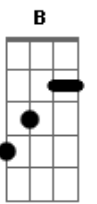

© ukulele-chords.com