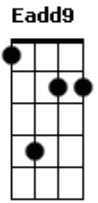

© ukulele-chords.com