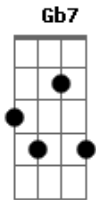

© ukulele-chords.com